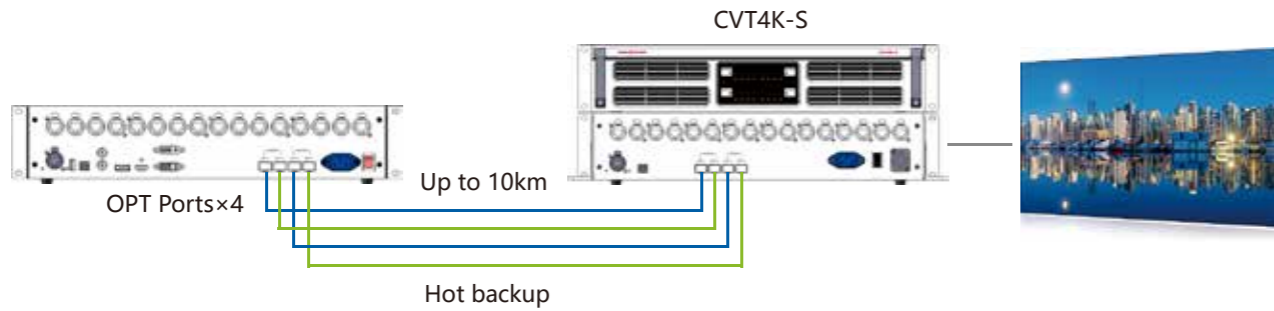

www.novastar.tech

01 4K UHD

3840×2160@60Hz

Source Input: DP1.2 / HDMI 2.0

02 Maximum width up to 8K

7680×1080@60Hz

Source Input: Dual DVI×2

03 Optical fiber solution with CVT4K-S